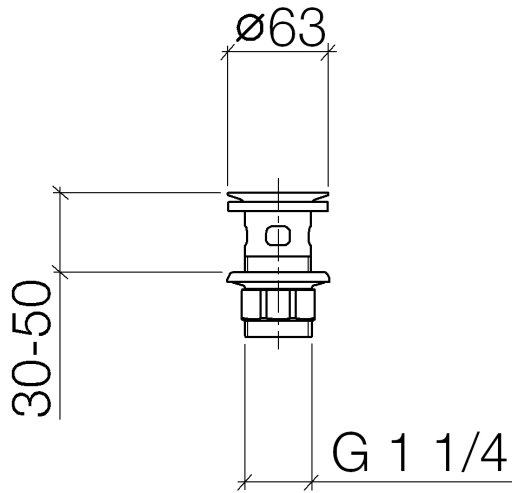

10 105 970

S'adapte aux gammes suivantes : IMO,
LULU, MADISON, MEM, TARA, CL.1, LISSÉ,
VAIA, META, CYO

	Or clair	10 105 970-26
	Chrome	10 105 970-00
	Platine brossé	10 105 970-06
	Platine	10 105 970-08
	Laiton (Or 23cts)	10 105 970-09
	Dark Chrome	10 105 970-19
	Or clair brossé	10 105 970-27
	Laiton brossé (Or 23cts)	10 105 970-28
	Noir mat	10 105 970-33
	Bronze brossé	10 105 970-42
	Champagne brossé (Or 22cts)	10 105 970-46
	Champagne (Or 22cts)	10 105 970-47
	Chrome brossé	10 105 970-93
	Dark Platinum brossé	10 105 970-99

Bonde à grille pour lavabo , 1 1/4" 1 1/4" - Or clair

IMO

10 105 970

Convient uniquement à un lavabo avec trop-plein.

10 105 970

10 105 970

Les pièces pour les
autres finitions
peuvent être
trouvées ici : Chrome

Liste des pièces de rechange

N°	Article Numéro	Désignation	Fréquence de montage	Délai de livraison
1	09 11 01 027-26	tasse	1	60
2	09 14 05 039 90	joint	1	2
3	09 14 03 025 90	joint	1	2
4	09 23 10 020-26	écrou	1	60