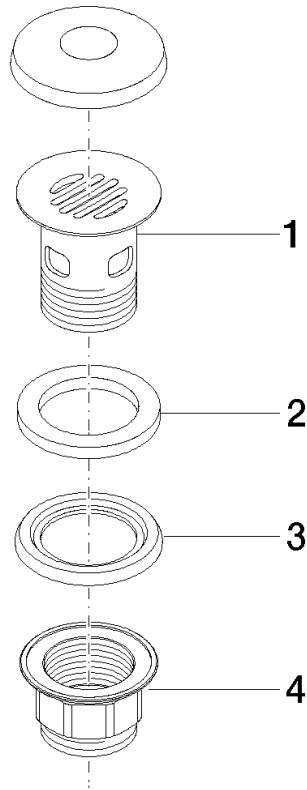

10 105 970

S'adapte aux gammes suivantes : IMO,
LULU, MADISON, MEM, TARA, CL.1, LISSÉ,
VAIA, META, CYO

	Or clair	10 105 970-26
	Chrome	10 105 970-00
	Platine brossé	10 105 970-06
	Platine	10 105 970-08
	Laiton (Or 23cts)	10 105 970-09
	Dark Chrome	10 105 970-19
	Or clair brossé	10 105 970-27
	Laiton brossé (Or 23cts)	10 105 970-28
	Noir mat	10 105 970-33
	Bronze brossé	10 105 970-42
	Champagne brossé (Or 22cts)	10 105 970-46
	Champagne (Or 22cts)	10 105 970-47
	Chrome brossé	10 105 970-93
	Dark Platinum brossé	10 105 970-99

Bonde à grille pour lavabo , 1 1/4" 1 1/4" - Or clair

IMO

10 105 970

Convient uniquement à un lavabo avec trop-plein.

10 105 970

10 105 970

Les pièces pour les
autres finitions
peuvent être
trouvées ici : Chrome

Liste des pièces de rechange

N°	Article Numéro	Désignation	Fréquence de montage	Délai de livraison
1	09 11 01 027-26	tasse	1	60
2	09 14 05 039 90	joint	1	2
3	09 14 03 025 90	joint	1	2
4	09 23 10 020-26	écrou	1	60